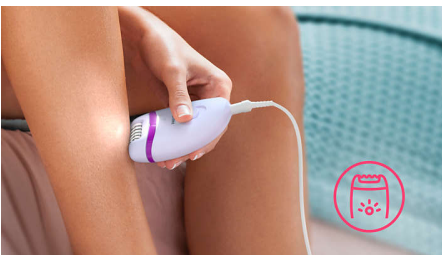

PHILIPS

Épilateur compact
sur secteur

Satinelle Essential

Avec lumière intégrée Opti-light
pour les jambes
+ 4 accessoires

BRE275/00

Épilation simple et sans effort

Une peau douce semaine après semaine

Avec Philips Satinelle, vos jambes restent douces pour plusieurs semaines. Épile même les poils de 0,5 mm à la racine. Épilez-vous facilement grâce à sa poignée ergonomique et à sa tête lavable pour une hygiène optimale.

Accessoires

- Accessoire de massage inclus
- Trousse de voyage
- Tête de rasage et sabot pour un rasage de près

Utilisation simple et sans effort

- 2 réglages de vitesse pour retirer les poils les plus fins comme les plus épais
- Forme ergonomique pour une prise en main facile
- Lumière intégrée unique pour une meilleure visibilité des poils fins
- Tête d'épilation lavable pour plus d'hygiène et un nettoyage facile

Forme ergonomique

Une forme arrondie esthétique qui tient parfaitement dans la main, pour une épilation confortable.

Accessoire de massage

L'accessoire de massage rend l'épilation plus agréable.

Lumière intégrée

Grâce à la lumière intégrée unique, vous repérez plus de poils, pour une épilation plus efficace.

Tête d'épilation lavable

Cet épilateur est doté d'une tête d'épilation lavable. Cette tête est amovible et lavable à l'eau, pour plus d'hygiène.