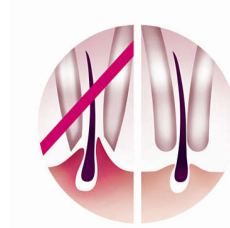

Sima bőr

- A gyengéd csipeszelő tárcsák a bőr húzása nélkül távolítják el a szőrszálakat

Gyönyörű bőr

- Hámlasztókefe a bőr ragyogásának fokozására.
- A rezgő masszázrendszer stimulálja a bőrt

Kényelmes epilálás

- Precíziós sapka az érzékeny bőrhöz

Fénypontok

Hámlasztókefe

Egyedülálló Philips kivitel, tökéletes higiéniát biztosító hipoallergén tárcsákkal, továbbá a vizesen és szárazon is használható készülék tökéletesen illeszkedik a kézbe, így minden körülmények között biztos fogást nyújt.

Masszírozó tartozék

A gyengéden rezgő masszázrendszer stimulálja és nyugtatja a bőrt, kellemesebbé téve az epilálást.

Gyengéd csipeszelő tárcsák

Az epilátor gyengéd csipeszelő tárcsákkal rendelkezik, melyek a bőr húzása nélkül távolítják el a szőrszálakat.

Nedves és száraz használathoz

Nedves és száraz használathoz.

Két sebességfokozat

Az epilátor két sebességbeállítással rendelkezik. Az 1. sebességfokozat a különösen gyengéd epiláláshoz, a 2. sebességfokozat a rendkívül hatékony epiláláshoz