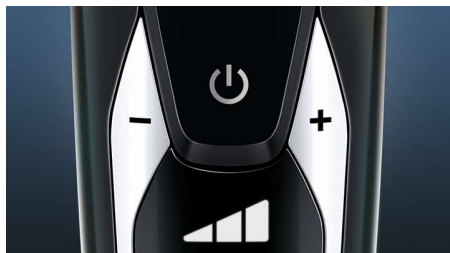

Ypatybės

„V-Track PRO“ peiliukų sistema

Tobulas skutimasis. Tikslūs „V-Track Precision PRO“ peiliukai švelniai pakreipia 1–3 dienų barzdelės plaukus, kad juos būtų patogu skusti. Jie pakelia net prigludusius ar skirtingo ilgio plaukus. Mažiau judesių ir 30 % švaresnis* skutimasis, kad jūsų oda būtų puiki.

8 krypčių „Contour Detect“ galvutės

8 krypčių „ContourDetect“ galvutės pasiekia kiekvieną veido ir kaklo kontūro linkį. Kiekvienu brūkštelėjimu pašalinsite 20 % daugiau plaukų. Mėgaukitės švelniu ir glotniu skutimusi.

Asmeniniai patogumo nustatymai

Pritaikykite skutimąsi savo poreikiams rinkdamiesi iš 3 režimų: „Sensitive“ (jautrus): švelnus skutimas jautriai odai. „Normal“ (įprastas): kasdienis skutimas. „Fast“ (greitas): itin greitas ir laiką taupantis skutimas.