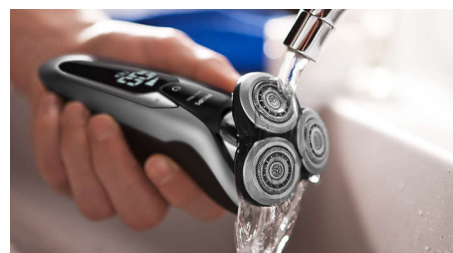

Plaunama barzdaskutė

Tiesiog atidarykite barzdaskutės galvutę ir išskalaukite ją po tekančiu vandeniu.