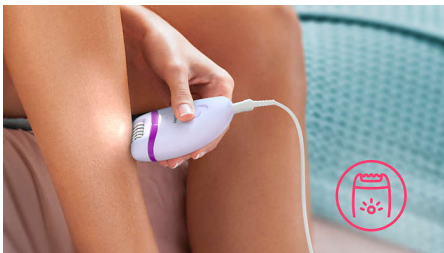

Accessoires

- Inclusief massagekap
- Reisetui
- Scheerhoofd en kam voor een glad scheerresultaat

Eenvoudig en moeiteloos gebruik

- 2 snelheidsstanden voor dunnere en dikkere haren
- Ergonomische handgreep met profiel voor een comfortabele grip
- Afspoelbaar epilerhoofd voor extra hygiëne en eenvoudig schoonmaken
- Unieke, ingebouwde verlichting voor betere zichtbaarheid van fijne haartjes

Grondige resultaten

- Efficiënt epileersysteem verwijdert de haren vanaf de wortel

Kenmerken

Efficiënt epileersysteem

Efficiënt epileersysteem waardoor uw huid wekenlang zacht en glad blijft.

Opti-light

Unieke, ingebouwde verlichting zorgt ervoor dat u minder haren mist voor een effectievere epilerbeurt.

2 snelheidsstanden

2 snelheidsstanden om dikkere en dunnere haren te verwijderen voor een optimale ontharingsbehandeling.

Ergonomische handgreep

De afgeronde vorm past perfect in uw hand zodat u comfortabel haar kunt verwijderen. Bovendien ziet het ontwerp er geweldig uit!

Afspoelbaar epilerhoofd

Deze epilator heeft een afspoelbaar epilerhoofd. Het hoofd kan worden verwijderd en schoongemaakt onder de kraan voor betere hygiëne.

Scheerhoofd en kam

Het scheerhoofd en de kam bieden een glad scheerresultaat en meer zachtheid op verschillende delen van het lichaam.