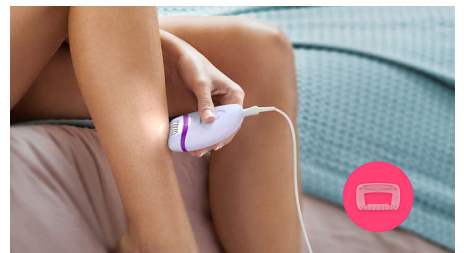

Massagekap

Massagekap verzacht het epileren.