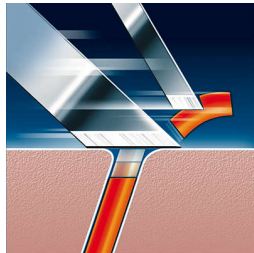

### Precīza griešanas sistēma

Elektriskajam skuveklim ir īpaši plānas galviņas ar garenrievām, lai noskūtu garus matiņus, un caurumiņi, lai noskūtu īsākos rugājus.

### Ērtas skuvekļa galviņas

Šo Philips skuvekļa galviņu ādai nekaitīgs profils nodrošina gludu saskari ar ādu, ērtākai skūšanai.

### Super Lift & Cut tehnoloģijas

Šī elektriskā skuvekļa dubultā asmens sistēma paceļ matiņus, lai tos ērti nogrieztu zem ādas līmeņa.