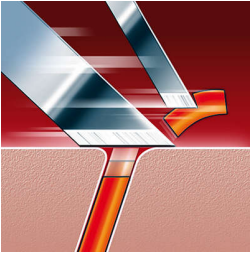

- Speed XL-scheerhoofden voor een snel en nauwkeurig scheren

In een paar seconden schoon te spoelen

- FastRinse met een antibacteriële laag aan de binnenkant

Kenmerken

Specificaties

Super Lift & Cut-technologie

Het systeem met dubbele mesjes van dit elektrische scheerapparaat tilt haren om op ze op comfortabele wijze onder het huidoppervlak af te scheren.

Reflex Action-systeem

Volgt automatisch alle contouren van uw gezicht en hals.

Houdt de 3 scheerhoofden dicht op uw huid voor snel en effectief scheren.

FastRinse

De antibacteriële laag aan de binnenkant van de scheerunit zorgt ervoor dat het scheerapparaat in een paar seconden schoongespoeld is.