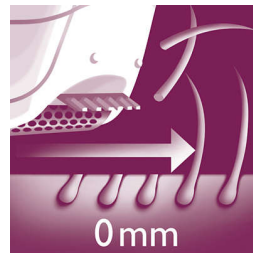

## 733 pokreta diskova za izvlačenje dlačica u sekundi

Više od 700 pokreta diskova za izvlačenje dlačica u sekundi osigurava učinkovitu epilaciju.

## Glava za brijanje s češljem

Odvojiva glava za brijanje savršeno prati konture bikini linije ili pazuha radi osiguravanja glatkog brijanja. Isporučuje se s češljem za podrezivanje.