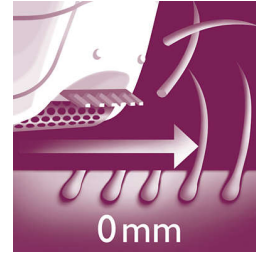

Kenmerken

Keramische reliëfschijven

Deze epilator heeft keramische reliëfschijven die zelfs het fijnste haartje verwijderen

Zachte pincetschijven

Deze epilator heeft zachte pincetschijven om haren te verwijderen zonder aan de huid te trekken.

Nat en droog

Voor nat en droog gebruik.

Breed epileerhoofd

Dankzij het extra brede epileerhoofd kunt u in één beweging optimaal haren verwijderen. U hebt binnen enkele minuten een langdurig en superglad resultaat.

Actieve haaroptiller

Actieve haaroptiller en massagehulpstuk verwijderen fijne, platliggende haren en verzachten de huid

Scheerhoofd met kam

Verwijderbaar scheerhoofd volgt perfect de contouren van uw bikinilijn of oksels voor een zacht en glad scheerresultaat. Wordt geleverd met trimkam.

Wet & Dry-precisie-epilator

Een handige en voelbaar goede oplossing voor gevoelige lichaamsdelen.

Pincet

Pincet in elegant etui met geïntegreerde verlichting en spiegel, ideaal voor de wenkbrauwen

Specificaties