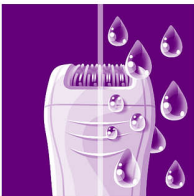

Nat en droog

Voor nat en droog gebruik.