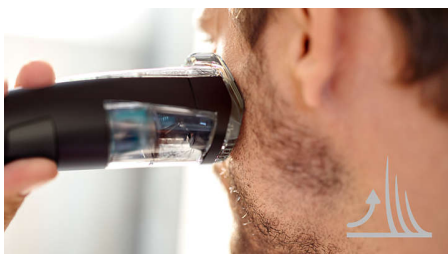

Rovnoměrné zastřížení

- Nerezové břity s dvojitým ostřím pro rychlejší zastřížení
- Přesný zastříhovač pro úpravu v obtížně přístupných oblastech
- Nadzvedává a navádí vousy pro snadné rovnoměrné zastříhování

Systém vysávání

- Zaručeně bez nepořádku díky integrovanému systému vysávání

Přednosti

Integrovaný systém vysávání

Tento zastříhovač upraví vaše vousy, knír a kotlety a zároveň udržuje pořádek. Jeho výkonný vysavač zachytí vousy, takže nevznikne žádný nepořádek.

Inovativní systém Lift & Trim

Na zastřížení strniště vám stačí jediný rychlý pohyb. Náš inovativní systém Lift & Trim nadzvedává každý vous a následně jej navádí k nerezovým břitům s dvojitým ostřím. Výsledkem je rovnoměrné strniště nebo zastřížení jedním tahem.