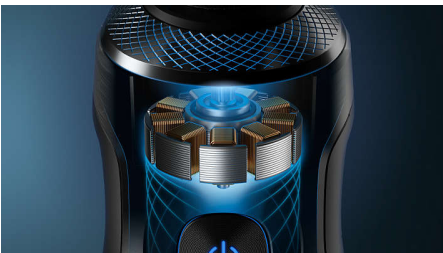

Digitalni motor Top-spin

Maksimalni broj okretaja za maksimalnu učinkovitost, najnapredniji digitalni motor tvrtke Philips osigurava precizno brijanje bez obzira na oblik lica ili gustoću dlačica.