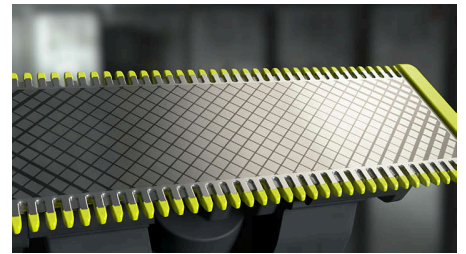

Strakke contouren

- Strakke lijnen

Gelijkmatig trimmen

- Vind de exacte lengte die u zoekt
- Trimmen

Kenmerken

Unieke OneBlade-technologie

De Philips OneBlade is ontworpen voor het stylen van gezichtshaar en het verzorgen van het lichaam. Hij trimt, snijdt randen en scheert elke haarlengte. Het apparaat zorgt voor een gemakkelijke en comfortabele scheerbeurt dankzij een glijcoating en afgeronde uiteinden. En met een knipelement dat 200x per seconde beweegt, werkt hij zelfs bij langere haren efficiënt.

Strakke lijnen

Met het dubbelzijdige mesje krijgt u in enkele seconden precies getrimde lijnen, zodat u elke geknipte haar kunt zien.

Scheer haar af

Het OneBlade-scheerapparaat scheert niet zo dicht op de huid als een traditioneel mes en voelt dus comfortabel. Scheer tegen de haargroei in en scheer haar van elke lengte eenvoudig af.

Beschermingssysteem

Klik het huidbeschermingssysteem op de OneBlade voor een extra laag bescherming op gevoelige gebieden van het lichaam.

Opklikbare lichaamskam

Bevestig de kam voor lichaamsbehaaring van 3 mm om in elke gewenste richting te trimmen.

Precisiekam met 14 lengtestanden

Een scheerapparaat voor nat en droog gebruik waarmee u de haarlengte naar uw voorkeur kunt trimmen met 14 verschillende standen van 0,4 tot 10 mm.

Dubbelzijdig mesje

OneBlade volgt de contouren van uw gezicht zodat u alle plekken eenvoudig en comfortabel kunt trimmen en scheren. Stileer uw eigen contouren en strakke lijnen door het dubbelzijdige mes in elke gewenste richting te bewegen.