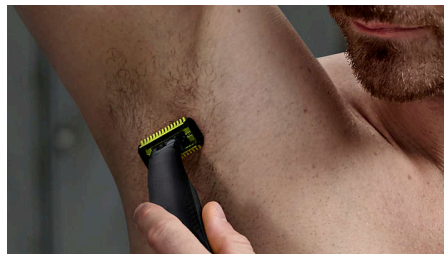

Trimmen (gezicht + lichaam)

Trim uw baard op een gelijkmatige lengte met de meegeleverde instelbare precisiekam. De 14 lengtestanden bieden ontelbare mogelijkheden, van het trimmen van een '5 o'clock shadow', tot een strakke baard, tot een stijl met een langere baard. Trim uw lichaamshaar in elke richting met de opklikbare lichaamskam (3 mm).

Strakke lijnen

Met het dubbelzijdige mesje krijgt u in enkele seconden precies getrimde lijnen, zodat u elke geknipte haar kunt zien.

Scheer haar af

Het OneBlade-scheerapparaat scheert niet zo dicht op de huid als een traditioneel mes en voelt dus comfortabel. Scheer tegen de haargroei in en scheer haar van elke lengte eenvoudig af.

Beschermingssysteem

Klik het huidbeschermingssysteem op de OneBlade voor een extra laag bescherming op gevoelige gebieden van het lichaam.

Opklikbare lichaamskam

Bevestig de kam voor lichaamsbehaaring van 3 mm om in elke gewenste richting te trimmen.

Precisiekam met 14 lengtestanden

Een scheerapparaat voor nat en droog gebruik waarmee u de haarlengte naar uw voorkeur kunt trimmen met 14 verschillende standen van 0,4 tot 10 mm.

Dubbelzijdig mesje

OneBlade volgt de contouren van uw gezicht zodat u alle plekken eenvoudig en comfortabel kunt trimmen en scheren. Stileer uw eigen contouren en strakke lijnen door het dubbelzijdige mes in elke gewenste richting te bewegen.