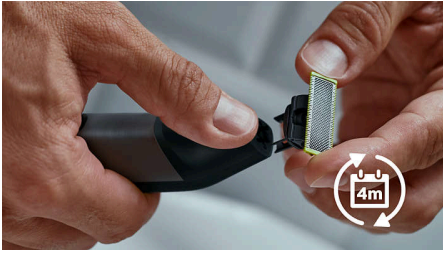

Kenmerken

Duurzame OneBlade

Vervang uw mesje elke 4 maanden* voor optimale prestaties. Zodra het mesje versleten is, verschijnt er een groene waarschuwingsindicator.