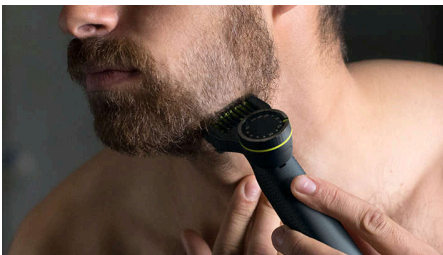

PHILIPS

Gezicht en lichaam

OneBlade Pro

Oplaadbare Li-ionbatterij

Precisiekam met 14
lengtestanden

Nat en droog gebruik

Digitaal LED-display

QP6650/30

Strakke contouren

- Strakke lijnen

Gelijkmatig trimmen

- Vind de exacte lengte die u zoekt
- Trimmen

Kenmerken

Unieke OneBlade-technologie

De Philips OneBlade is ontworpen voor het stylen van gezichtshaar en het verzorgen van het lichaam. Hij trimt, snijdt randen en scheert elke haarlengte. Het apparaat zorgt voor een gemakkelijke en comfortabele scheerbeurt dankzij een glijcoating en afgeronde uiteinden. En met een knipelement dat 200x per seconde beweegt, werkt hij zelfs bij langere haren efficiënt.

Trimmen (gezicht + lichaam)

Trim uw baard op een gelijkmatige lengte met de meegeleverde instelbare precisiekam. De 14 lengtestanden bieden ontelbare mogelijkheden, van het trimmen van een '5 o'clock shadow', tot een strakke baard, tot een stijl met een langere baard. Trim uw lichaamshaar in elke richting met de opklikbare lichaamskam (3 mm).

Strakke lijnen

Met het dubbelzijdige mesje krijgt u in enkele seconden precies getrimde lijnen, zodat u elke geknipte haar kunt zien.

Scheer haar af

Het OneBlade-scheerapparaat scheert niet zo dicht op de huid als een traditioneel mes en voelt dus comfortabel. Scheer tegen de haargroei in en scheer haar van elke lengte eenvoudig af.