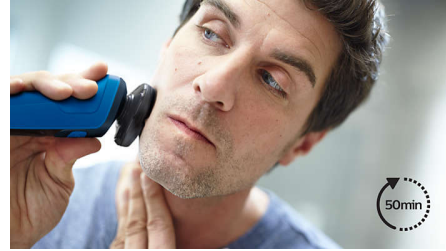

50 minuuttia johdottomata ajoa

Ajele johdottomasti 50 minuuttia, kun akku on ladattu täyteen.