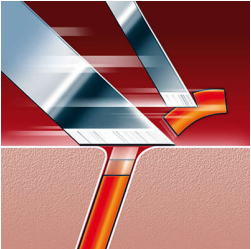

- Jet Clean-systeem

In een paar seconden schoon te spoelen

- FastRinse met een antibacteriële laag aan de binnenkant

Kenmerken

Contourvolgend SmartTouch-systeem

Houdt de 3 scheerhoofden dicht op uw huid voor snel en effectief scheren.

FastRinse

De antibacteriële laag aan de binnenkant van de scheerunit zorgt ervoor dat het scheerapparaat in een paar seconden schoongespoeld is.

Super Lift & Cut-technologie

Het systeem met dubbele mesjes van dit elektrische scheerapparaat tilt haren om op ze op comfortabele wijze onder het huidoppervlak af te scheren.