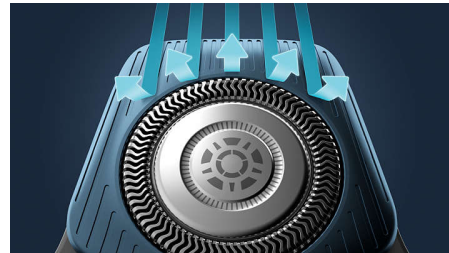

Testine di precisione con guida per i peli

Questo nuovo rasoio di precisione è dotato di canali di guida per i peli che consentono un taglio ottimale e comfort sulla pelle.