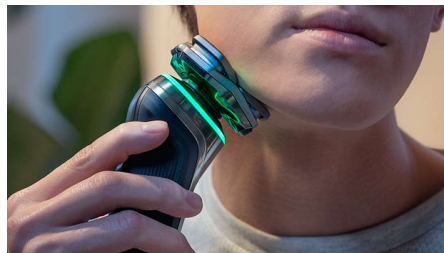

Sensore Motion Control

La tecnologia di rilevamento del movimento tiene traccia del tuo modo di radere e ti guida nell'utilizzo di una tecnica più efficace tramite la nostra app GroomTribe. Dopo solo tre rasature, la maggior parte degli uomini ha ottenuto una migliore tecnica di rasatura con meno passate**.

Rivestimento SkinGlide protettivo

Tra le testine del rasoio e la tua pelle è presente un rivestimento protettivo composto da 2.000 microsferi per millimetro quadrato. Irritazioni ridotte al minimo riducendo del 25% l'attrito sulla pelle***.

Sensore Power Adapt

Il sensore intelligente dei peli del viso legge la densità dei peli 500 volte al secondo. La tecnologia adatta automaticamente la potenza di taglio per una rasatura delicata e semplicissima.

Testine flessibili 360-D

Progettato per seguire i contorni del viso, questo rasoio elettrico Philips è dotato di testine completamente flessibili che ruotano a 360° per una rasatura accurata e confortevole.