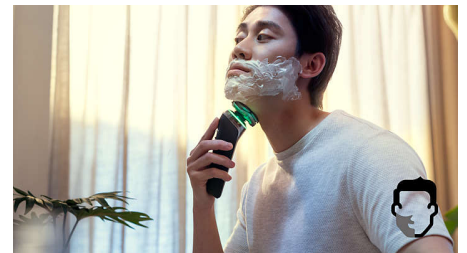

Rasatura Wet & Dry

Rasoio Wet & Dry che si adatta alle tue preferenze. Scegli una comoda rasatura su pelle asciutta oppure utilizza la schiuma o il gel che preferisci per una rasatura rinfrescante sulla pelle bagnata.