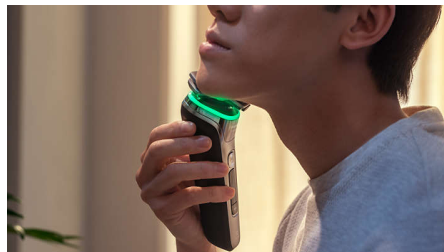

Sensore Power Adapt

Il sensore intelligente dei peli del viso legge la densità dei peli 500 volte al secondo. La tecnologia adatta automaticamente la potenza di taglio per una rasatura delicata e semplicissima.