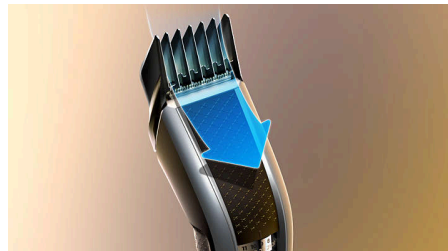

Extra baardkam

Het draait allemaal om de finishing touches. Trim uw stoppelbaard of werk snel uw haar bij met de bijgeleverde baardkam van 2 mm.

Trim-n-Flow-technologie

Moeiteloos een perfect kapsel. Onze innovatieve kam is ontworpen om te voorkomen dat het haar vast komt te zitten of in de war raakt, zodat het trimmen van begin tot eind soepel verloopt.