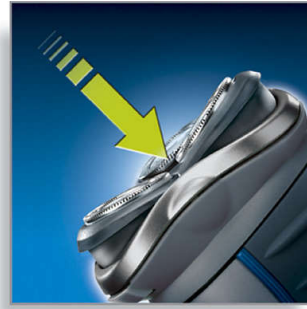

- Rasoio lavabile

Perfetta rifinitura di baffi e basette

- Tagliabasette a scomparsa con azionamento a molla

PHILIPS

In evidenza

Testine a sospensione indipendenti

Consentono alle lame del tuo rasoio Philips di aderire perfettamente alla pelle per un'eccezionale rasatura a fondo.

Sistema Precision Cutting

Il rasoio elettrico è dotato di testine ultrasottili con microfessure per la rasatura dei peli più lunghi e di fori che catturano anche i peli più corti.

Sistema Reflex Action

Si adatta automaticamente alla forma di viso e collo.

Tagliabasette a scomparsa con azionamento a molla

Il tagliabasette largo a scomparsa è ideale per la rifinitura di baffi e basette.

Tecnologia Super Lift & Cut

Il sistema a doppia lama di questo rasoio elettrico consente di sollevare i peli per tagliare più a fondo.