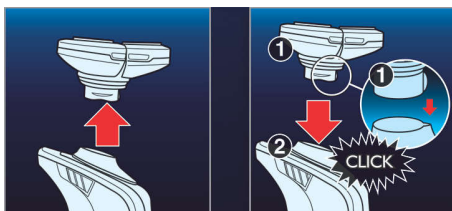

特長

独立可動 3D シェーバー

電気シェーバー搭載の独立可動 3D システムにより、剃りにくいアゴの起伏にも吸いつくように密着し、肌を圧迫して傷つけることもありません。

ウルトラトラックシェーバーヘッド

深剃りと肌へのやさしさを両立。外刃に役割の違う 3 つのトラックを搭載しました：外側のスロットで普通のヒゲを捕え、中央の隙間で捉えにくい長いヒゲを、そして内側のホールが短いヒゲも逃しません。

スーパーリフト&カット

1 枚目の内刃でヒゲを根元から引き上げ、2 枚目の内刃でカットするため深剃りが可能になります。

ウェット&ドライ設計

「ウェット剃り」も「ドライ剃り」も自由自在。泡フォームやジェルをつけて、「気持ち良い」お風呂シェーブを味わうことも可能。シェービングの愉しさがいっそう広がります。

なめらかヘッド

外側がすべて、丸みを帯びた角のないシェービングヘッドを採用。肌のラインや起伏に配慮したフォルムが、肌をやさしくなめるような触感を実現。かたつない、なめらかな動きでシェービングできます。

クリックオフ/クリックオンで簡単

クリックオフ/クリックオンシステムで、シェービングユニットをすばやく簡単に交換できます。

仕様

シェービングヘッド

- 対応製品：: SensoTouch 3D (RQ12xx)
- パッケージに含まれるシェービングユニット数：1

Philips Japan, Ltd.

発行日 2023-05-12

バージョン：9.9.1