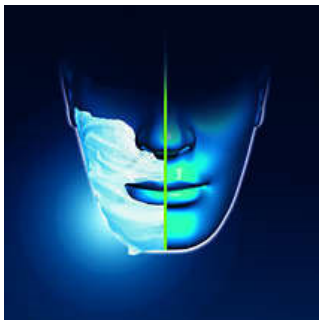

かつてないスムーズなシェービング体験

- ウルトラトラックヘッドが、あらゆるヒゲも簡単に捕える
- スーパーリフト&カット機能搭載 センソタッチ シェーバー

肌に優しい電気シェーバー

- 防水仕様（IPX7基準をクリア）により、ドライシェービングの快適さとウェットシェービングの爽快感を実現。
- スムーズで低摩擦、どこまでも肌にやさしい、なめらかヘッド

簡単に交換可能

- クリックオフ/クリックオンで簡単

PHILIPS

特長

独立可動 3D シェーバー

電気シェーバー搭載の独立可動 3D システムにより、剃りにくいアゴの起伏にも吸いつくように密着し、肌を圧迫して傷つけることもありません。

ウルトラトラックシェーバーヘッド

深剃りと肌へのやさしさを両立。外刃に役割の違う 3 つのトラックを搭載しました：外側のスロットで普通のヒゲを捕え、中央の隙間で捉えにくい長いヒゲを、そして内側のホールが短いヒゲも逃しません。

スーパーリフト&カット

1 枚目の内刃でヒゲを根元から引き上げ、2 枚目の内刃でカットするため深剃りが可能になります。

ウェット&ドライ設計

「ウェット剃り」も「ドライ剃り」も自由自在。泡フォームやジェルをつけて、「気持ち良い」お風呂シェーブを味わうことも可能。シェービングの愉しさがいっそう広がります。

なめらかヘッド

外側がすべて、丸みを帯びた角のないシェービングヘッドを採用。肌のラインや起伏に配慮したフォルムが、肌をやさしくなめるような触感を実現。かたつない、なめらかな動きでシェービングできます。