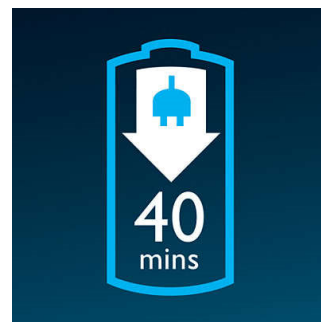

Funzionamento a corrente e cordless

Funzionamento a corrente e cordless

Supporto di ricarica

Supporto di ricarica

Indicatore di pulizia

Indicatore di pulizia