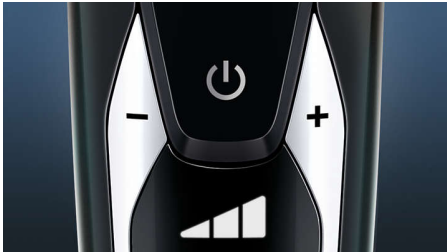

편리한 개인 설정

개인의 선호에 맞게 3가지 모드 중 선택할 수 있습니다. 민감 모드 - 부드럽지만 반틈 없는 면도. 보통 모드 - 매일 하는 꼼꼼한 면도. 신속 모드 - 시간 절약을 위한 빠른 면도.