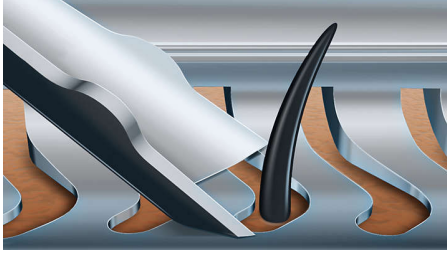

### 완벽한 설계

- 면도날이 수염의 위치를 완벽하게 잡아주므로 밀착 면도 가능
- 8방향으로 구부러지는 뛰어난 성능

### 최고의 면도감 체험

- SmartClean으로 면도기를 항상 새 제품처럼 유지
- 5가지 길이 설정이 가능한 스마트클릭 수염 스타일러
- 클릭은 브러시로 완벽한 세안

## V-Track 프리시전 면도날 시스템

완벽한 밀착 면도를 경험하세요. V-Track 프리시전 면도날이 누운 수염이나 길이가 다른 수염을 포함하여 모든 수염을 최적의 면도 위치로 유도합니다. 더 적은 횟수로 밀어도 30% 더 밀착하여 면도하므로 피부를 최고의 상태로 유지시켜 줍니다.

## 8방향 입체 면도 헤드

8방향 입체 면도 헤드로 얼굴과 목의 모든 곡면을 따라 면도할 수 있습니다. 한 번의 움직임으로 수염을 20% 더 많이 제거하므로 최대한 밀착된 매끄러운 면도가 가능합니다.