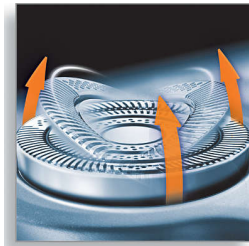

Sistema Precision Cutting

Il rasoio elettrico è dotato di testine ultrasottili con microfessure per la rasatura dei peli più lunghi e di fori che catturano anche i peli più corti.

Tecnologia Super Lift & Cut

Il sistema a doppia lama di questo rasoio elettrico consente di sollevare i peli per tagliare più a fondo.

Sistema Reflex Action

Si adatta automaticamente alla forma di viso e collo per una rasatura flessibile e delicata.

Testine a sospensione indipendenti

Consentono alle lame del tuo rasoio Philips di aderire perfettamente alla pelle per un'eccezionale rasatura a fondo.

Rasoio lavabile

Questo rasoio impermeabile può essere risciacquato sotto l'acqua corrente.