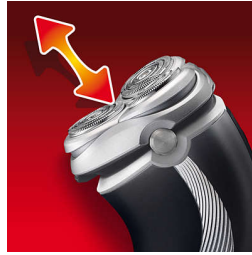

PHILIPS

Rasoio elettrico

8200 series

con indicatore della batteria

HQ8260CC

Veloce, accurato, efficiente.

I tre tracciati delle testine Speed-XL offrono il 50% in più di superficie di rasatura per una rifinitura veloce e accurata.

Si risciacqua in pochi istanti

- Risciacquo veloce, con rivestimento antibatterico interno

In evidenza

Testine di rasatura Speed-XL

I tre tracciati offrono il 50% in più di superficie di rasatura per una rifinitura rapida e accurata.
*Rispetto alle testine rotanti standard.

Contorno del viso SmartTouch

Le tre testine di rasatura sono sempre a stretto contatto con la pelle per una rasatura veloce e impeccabile.

Risciacquo veloce

Il rivestimento antibatterico all'interno dell'unità di rasatura assicura la pulitura in pochi secondi.

Sistema Reflex Action

Si adatta automaticamente alla forma di viso e collo.

Sistema Precision Cutting

Il rasoio elettrico è dotato di testine ultrasottili con microfessure per la rasatura dei peli più lunghi e di fori che catturano anche i peli più corti.