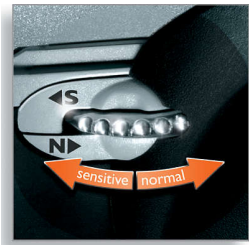

Tökéletesen alapos, még a nehezen hozzáférhető helyeken is

- SmartTouch kontúrkövetés: a gyors és hatékony borotválásért
- Speed-XL körkések: a gyors és alapos borotválásért

Megakadályozza a bőrirritációt és a bőrzékenységet

- A testreszabott kényelmi funkció igazodik a bőrtípushoz.

Fénypontok

SmartTouch kontúrkövetés

Folyamatosan szorosan a bőr közelében tartja a három körkést, a gyors és hatékony borotválkozáért.

Speed-XL körkések

A háromsávú körkés 50%-kal nagyobb borotválási felületet biztosít a gyors és alapos borotválkozáshoz. *a hagyományos körkéses borotvafekhez képest.

Testre szabott kényelmi funkció

A testreszabott kényelmi funkció a bőrtípusához igazítja a borotvát. A „Normál” beállítással gyorsan és alaposan simára

borotválhatja bőrét. Válassza az „Érzékeny” beállítást a kellemesen sima, és maximálisan bőrkímélő borotválkozáshoz.

Precíziós vágórendszer

Az elektromos borotva hihetetlenül vékony körkéseinek rései a hosszú szőrszálakat, a lyukak pedig még a legrövidebb borostát is leborotválják.