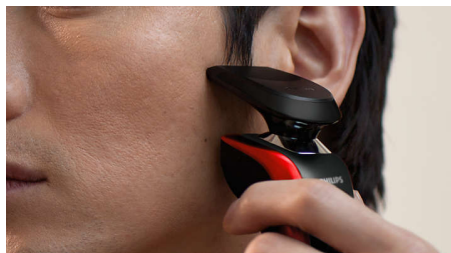

PHILIPS

ウェット&ドライ電
気シェーバー

Shaver series 9000

ダブルVトラック刃

8方向に可動する輪郭検知ヘッド

S8960/27

かつてない密着感、深剃り、肌へのやさしさを、この1台に。
一度で最大20%多くのヒゲをキャッチ*

輪郭検知テクノロジーが顔のあらゆる輪郭をカバーし、ダブルVトラックシステムが最適な位置にヒゲをガイドして深剃り。

シェーバーを最適な状態にキープ

- ロヒゲ・もみあげのお手入れに最適な着脱式トリマー
- スマートクリーンで新品の剃り心地を維持

特長

ダブルVトラック刃

脅威の深剃りを実現。ダブルVトラック刃は、ヒゲの一本一本を最適なカット位置にやさしくガイドします。平らに寝た、長さの異なるヒゲも逃しません。より少ないストロークで最大で深剃り30%アップを実現し、なめらかな肌に仕上げます。

8方向に可動する輪郭検知ヘッド

8方向に可動する輪郭検知ヘッドで顔や首のどんな凹凸にも超密着。ワンストロークあたり最大20%多くのヒゲをカットし、最高になめらかな深剃りを実現します。

ウェット&ドライ設計

この製品はドライ剃りにもウェット剃り（お風呂シェーブ）にも対応しています。手早く快適なドライ剃りか、ジェルやフォームを使ってのお風呂剃りか、どちらか好きな方をお選びください。

スマートクリック（着脱式）トリマー

肌にやさしいトリマーを取り付けて仕上げます。口ヒゲのお手入れやもみあげのトリミングに最適です。