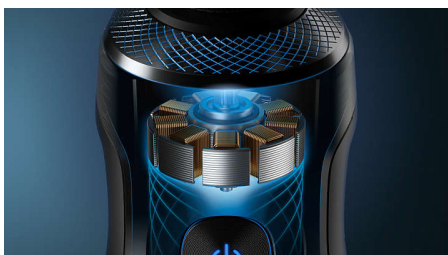

Liela ātruma digitālais motors

Maksimāls apgriezienu skaits maksimālai efektivitātei – Philips progresīvākais digitālais motors nodrošina precīzu skuvumu, neraugoties uz sejas kontūru vai matiņu biezumu.