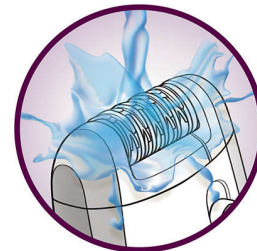

Fénypontok

Opti-start masszírozó sapka

Ez a kombinált tartozék szőrtelenítés előtt ellazítja a bőrt, szőrtelenítés közben tökéletesen illeszkedik a bőrrel és az epilátort az optimális szögbe állítja a folyamatosan hatékony szőrtelenítés érdekében

Szőrszálemelő és masszírozóelem tartozék

A rövid szőrszálakat is megemeli a hihetetlenül alapos szőrtelenítés érdekében, és ellazítva bőrét finoman távolítja el a szőrszálakat

Precíziós sapka

Ez a különösen érzékeny bőrre tervezett sapka finomabb szőrtelenítést tesz lehetővé az érzékeny területeken is.

Ergonomikus markolat

A lekerekített forma a kényelmes szőrtelenítést szolgálja, tökéletesen illik a kézbe. Ráadásul még tetszetős is!

Két sebességfokozat

1. fokozat a különösen kíméletes epiláláshoz és 2. fokozat a rendkívül hatékony szőrtelenítéshez

Hipoallergén

Emellett a hipoallergén tárcsák is biztosítják a megfelelő higiéniét.

Mosható epilálófej

A fej lecsatlakoztatható, és folyó víz alatt megtisztítható a jobb higiénia érdekében

Műszaki adatok

Hangerőszint