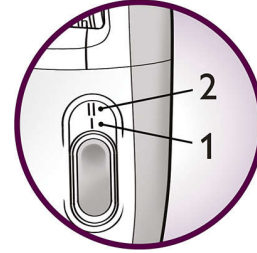

Fénypontok

Opti-start masszírozó sapka

Ez a kombinált tartozék szőrtelenítés előtt ellazítja a bőrt, szőrtelenítés közben tökéletesen illeszkedik a bőrrel és az epilátort az optimális szögbe állítja a folyamatosan hatékony szőrtelenítés érdekében

Szőrszálemelő és masszírozóelem tartozék

A rövid szőrszálakat is megemeli a hihetetlenül alapos szőrtelenítés érdekében, és ellazítva bőrét finoman távolítja el a szőrszálakat

Precíziós sapka

Ez a különösen érzékeny bőrre tervezett sapka finomabb szőrtelenítést tesz lehetővé az érzékeny területeken is.

Ergonomikus markolat

A lekerekített forma a kényelmes szőrtelenítést szolgálja, tökéletesen illik a kézbe. Ráadásul még tetszetős is!

Két sebességfokozat

1. fokozat a különösen kíméletes epiláláshoz és 2. fokozat a rendkívül hatékony szőrtelenítéshez

Hipoallergén

Emellett a hipoallergén tárcsák is biztosítják a megfelelő higiéniét.

Mosható epilálófej

A fej lecsatlakoztatható, és folyó víz alatt megtisztítható a jobb higiénia érdekében

Műszaki adatok

Hangerőszint