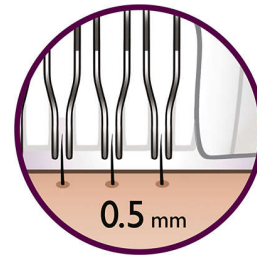

Fénypontok

Opti-start masszírozó sapka

Ez a kombinált tartozék szőrtelenítés előtt ellazítja a bőrt, szőrtelenítés közben tökéletesen illeszkedik a bőrrel és az epilátort az optimális szögbe állítja a folyamatosan hatékony szőrtelenítés érdekében

Szőrszálemelő és masszírozóelem tartozék

A rövid szőrszálakat is megemeli a hihetetlenül alapos szőrtelenítés érdekében, és ellazítva bőrét finoman távolítja el a szőrszálakat

Precíziós sapka

Ez a különösen érzékeny bőrre tervezett sapka finomabb szőrtelenítést tesz lehetővé az érzékeny területeken is.

Ergonomikus markolat

A lekerekített forma a kényelmes szőrtelenítést szolgálja, tökéletesen illik a kézbe. Ráadásul még tetszetős is!

Két sebességfokozat

1. fokozat a különösen kíméletes epiláláshoz és 2. fokozat a rendkívül hatékony szőrtelenítéshez

Hipoallergén

Emellett a hipoallergén tárcsák is biztosítják a megfelelő higiéniét.

Mosható epilálófej

A fej lecsatlakoztatható, és folyó víz alatt megtisztítható a jobb higiénia érdekében

Műszaki adatok

Hangerőszint