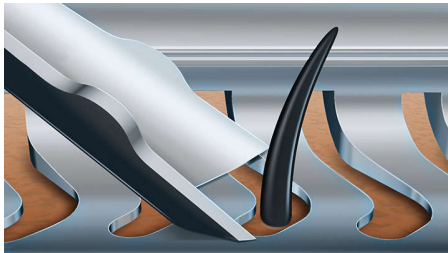

少ないストロークで完璧なシェービングを実現 一度で最大 20% 多くのヒゲをキャッチ*

シェーバー 9000 はフィリップスが誇るシェーバーです。独自の輪郭検知テクノロジーが顔のあらゆる輪郭をカバーし、ダブルVトラックシステムが深剃りに最適な位置にヒゲをガイドします。

使い方も簡単

- わかりやすいアイコンで簡単操作を実現
- 1時間充電で約 50 分間のコードレスシェービング
- 本体 2 年間保証

快適なシェービングを実現

- ヒゲを根元から引き上げてカットし、快適な深剃りを実現
- 3 段階の設定からお好みのスピードに調整可能
- 快適なドライシェービングと爽快なウェットシェービングに対応

深剃りを極めたシェーバー

- ヒゲを根元から引き上げて深剃りを実現
- 8 方向に可動するヘッドでかたつない密着感

シェーバーを最適な状態にキープ

- スマートクリーンが常に清潔な状態をキープ
- 着脱式ヒゲスタイラー（5 段階の長さに調節可能）
- しっかり洗顔できる着脱式ブラシ

特長

ダブルVトラック刃

脅威の深剃りを実現。ダブルVトラック刃は、ヒゲの一本一本を最適なカット位置にやさしくガイドします。平らに寝た、長さの異なるヒゲも逃しません。より少ないストロークで最大で深剃り30%アップを実現し、なめらかな肌に仕上げます。

8方向に可動する輪郭検知ヘッド

8方向に可動する輪郭検知ヘッドで顔や首のどんな凹凸にも超密着。ワンストロークあたり最大20%多くのヒゲをカットし、最高になめらかな深剃りを実現します。

スーパーリフト&カット

ダブルカッターによるスーパーリフト&カット機能を搭載。1枚目の刃でヒゲを根元から引き上げ、2枚目の刃で快適に深剃りすることで、なめらかな剃り心地を実現します。

パーソナルコンフォート設定

お好みに合わせて3段階のスピードに調整できます。センシティブ：肌の敏感な箇所を剃るのに最適なやさしい剃り心地 ノーマル：通常のシェービング最適 ハイスピード：ヒゲが密集している箇所や、素早いシェービングで時間を節約したい場合に最適