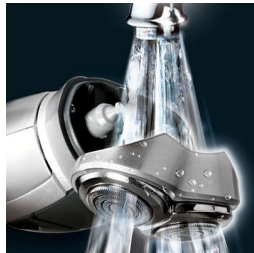

- 可水洗剃须刀

产品亮点

升级双层刀片技术

此款电动剃须刀的双层刀片系统可将胡须提起，从肤下将胡须舒服地剃掉。

准确切割系统

剃须刀具有超薄刀头，其狭缝用于剃除较长的胡须，圆孔可捕捉到哪怕再短的胡茬。

独立浮动刀头

让刀片更贴近您的皮肤，剃须更舒适贴面。

弹性贴面系统

根据您的面部和颈部曲线自动调节剃须角度，让剃须更灵活顺畅。

可水洗剃须刀

剃须刀具有防水设计，可在自来水龙头下轻松冲洗。

SmartTouch 面部轮廓跟踪系统

2 个剃须刀头始终与您的皮肤保持紧密接触，给您带来快速高效的剃须感受。

Speed-XL 快速剃须刀头

带有三圈独立切割装置的刀头，*与传统旋转式剃须刀头相比增加了 50% 的剃须面积，给您带来既快速又贴面的剃须感受。