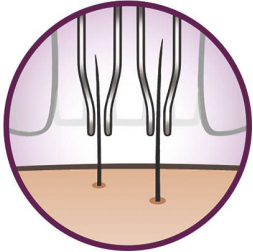

PHILIPS

脫毛器

HP6365/02

完美的持久光滑

專為敏感部位而設的脫毛器

此創新及纖細的 Philips SatinTouch 精確脫毛器專為剃除更幼細的毛髮而設。就算在皮膚極其敏感的細緻身體部位也能從根部去除所有毛髮。讓您盡情享受持久光滑的感覺。

方便衛生

- 易於清潔的清潔刷子
- 附 2 個 AA 電池，可用 60 分鐘！
- 適合收藏和旅行用

專為敏感部位而設

- 為敏感部位脫毛而設計
- 較少刀片減少刺激皮膚
- 操作順手，皮膚易見

產品特點

清潔刷子

易於清潔的清潔刷子，確保清潔衛生

無線，用電池

隨時隨地脫毛！

刀片系統

減少拉扯敏感皮膚

較少刀片

較少刀片減少刺激皮膚，避免不適

纖細設計

完確到達您想剃的皮膚位置！

軟外套

使用隨意，保護皮膚

規格