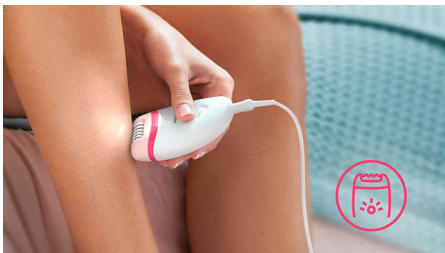

Priedai

- Pridedamas masažuojamasis antgalis
- Kelioninis krepšelis
- Jautrių vietų gaubtelis nepageidaujamiems plaukeliams šalinti

Lengvas naudojimas be pastangų

- 2 greičio nustatymai plonesniems ir storesniems plaukeliams sugauti
- Patogi laikyti, profliuota ergonomiška rankenėlė
- Plaunama epiliavimo galvutė ypatingai higienai ir paprastam valymui
- Unikalus įmontuotas apšvietimas geresniam smulkių plaukelių matomumui

Nepriekaištingi rezultatai

- Efektyvi epiliavimo sistema pašalina plaukelius nuo šaknų

Ypatybės

Efektyvi epiliavimo sistema

Efektyvi epiliavimo sistema – švelni ir be šerelių oda išsisavaites

Optinė šviesa

Unikalus įmontuotas apšvietimas užtikrina, kad paliksite mažiau plaukelių ir efektyviau epiliuosite.

2 greičio nustatymai

2 greičio nustatymai plonesniems ir storesniems plaukeliams pašalinti, kad plaukelių šalinimas būtų labiau pritaikytas asmeniškai.

Ergonomiška rankenėlė

Suapvalinta forma puikiai tinka rankoje ir suteikia galimybę patogiai šalinti plaukus. Be to, puikiai atrodo!

Plaunama epiliavimo galvutė

Šio epiliatoriaus galvutę galima plauti. Ją nuėmę galite išplauti po tekančiu vandeniu ir taip pasirūpinti higiena