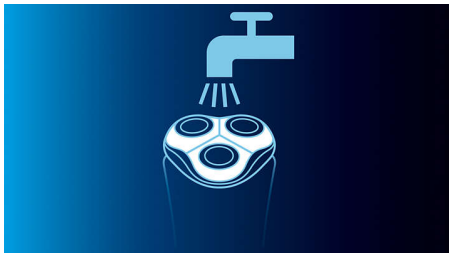

スーパーリフト&カット

1枚目の内刃でヒゲを根元から引き上げ、2枚目の内刃でカットするため深剃りが可能に

しっかりと輪郭に密着

シェーバーが顔の輪郭に密着するので、深剃りなのにヒリヒリ感の少ない剃り心地を提供

くせヒゲキャッチ外刃

あらゆる方向に生えたくせヒゲを電気シェーバーのクシ状のスリットで、短い無精ヒゲを小さな穴で捕える

水洗い可能なシェーバー

クイックリンスシステムを搭載した水洗い可能な電気シェーバーで、洗浄もすばやく簡単