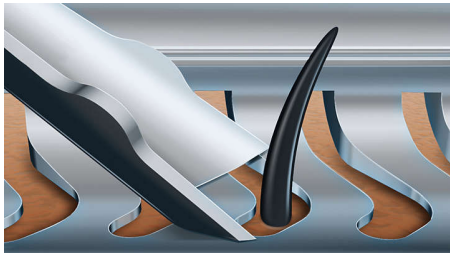

少ないストロークで完璧なシェービングを実現 1回のストロークで最大20%多くのヒゲをキャッチ*

シェーバー 9000 はフィリップスが誇る最新鋭のシェーバーです。独自の輪郭検出テクノロジーが顔のあらゆる輪郭をカバーし、V-Track システムが深剃りに最適な位置にヒゲをガイドします。

使い方も簡単

- シェーバーの機能を一目で確認
- 1時間充電で約50分間のコードレスシェービング
- 本体2年間保証

快適なシェービングを実現

- ヒゲを根元から引き上げてカットし、快適な深剃りを実現
- 3段階の設定からお好みのスピードに調整可能
- 快適なドライシェービングと爽快なウェットシェービングに対応

深剃りを極めたシェーバー

- ヒゲを根元から引き上げて深剃りを実現
- 8方向に可動するヘッドでかたつない密着感

シェーバーを最適な状態にキープ

- スマートクリーンで新品の剃り心地を維持
- ロヒゲ・もみあげのお手入れに最適な着脱式トリマー

特長

ダブルVトラック刃

脅威の深剃りを実現。ダブルVトラック刃は、ヒゲの一本一本を最適なカット位置にやさしくガイドします。平らに寝た、長さの異なるヒゲも逃しません。より少ないストロークで最大で深剃り30%アップを実現し、なめらかな肌に仕上げます。

8方向に可動する輪郭検知ヘッド

8方向に可動する輪郭検知ヘッドで顔や首のどんな凹凸にも超密着。ワンストロークあたり最大20%多くのヒゲをカットし、最高になめらかな深剃りを実現します。

スーパーリフト&カット

ダブルカッターによるスーパーリフト&カット機能を搭載。1枚目の刃でヒゲを根元から引き上げ、2枚目の刃で快適に深剃りすることで、なめらかな剃り心地を実現します。

パーソナルコンフォート設定

お好みに合わせて3段階のスピードに調整できます。センシティブ：肌の敏感な箇所を剃るのに最適なやさしい剃り心地 ノーマル：通常のシェービング最適 ハイスピード：ヒゲが密集している箇所や、素早いシェービングで時間を節約したい場合に最適