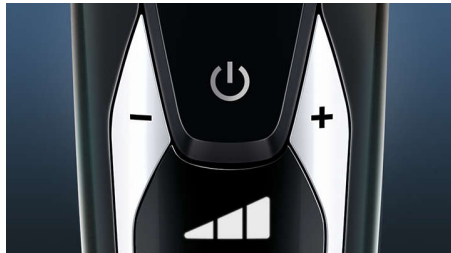

パーソナルコンフォート設定

お好みに合わせて3段階のスピードに調整できます。センシティブ：肌の敏感な箇所を剃るのに最適なやさしい剃り心地 ノーマル：通常のシェービング最適 ハイスピード：ヒゲが密集している箇所や、素早いシェービングで時間を節約したい場合に最適