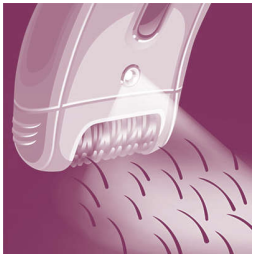

Opti-light

Ingebouwde Opti-light verlicht zelfs de allerfijnste haartjes