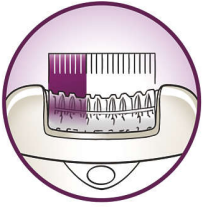

Kenmerken

Extra breed hoofd

Extra breed epileerhoofd laat meer haartjes per beweging verdwijnen voor langdurige en supergladde resultaten binnen enkele minuten

Verzachtend systeem

Zacht vibrerend massagesysteem stimuleert en verzacht de huid voor een aangenaam epileerproces