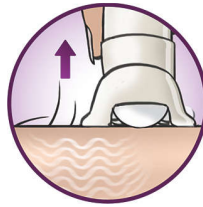

Uniek, vibrerend systeem dat haren optilt

Uniek systeem tilt met behulp van subtiële vibraties kleine haartjes op, waardoor deze gemakkelijk kunnen worden verwijderd