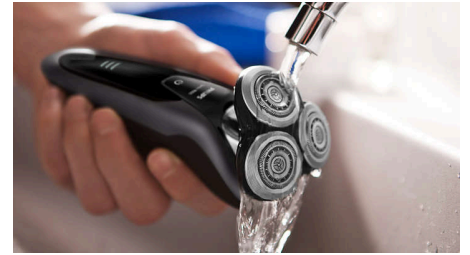

Aparat za brijanje koji se u potpunosti može prati

Jednostavno otvorite glavu aparata za brijanje kako biste je temeljito isprali pod mlazom vode.