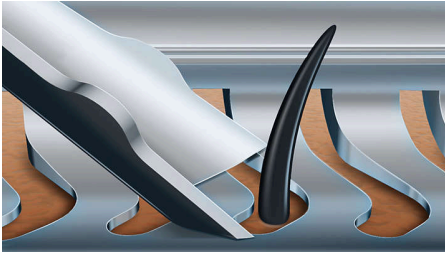

Ugodno brijanje

- Aquatec omogućava ugodno suho ili osvježavajuće mokro brijanje

Savršenstvo dizajna

- Oštrice savršeno vode dlačice u položaj za glatko brijanje
- Glave se savijaju u 8 različitih smjerova za vrhunske rezultate

Najbolje iskoristite aparat za brijanje

- Trimer koji se postavlja pritiskom pruža savršeno podrezivanje brkova i zalizaka

Shaver series 9000

Električni aparat za mokro i suho brijanje

S9031/12

Istaknute znač.

Sustav oštrica V-Track Precision

Postignite savršeno glatko brijanje. Oštrice V-Track Precision nježno postavljaju svaku dlačicu u najbolji položaj za podrezivanje, čak i dlačice položene uz kožu i one raznih duljina. Reže 30 % bliže u manje poteza, ostavljajući kožu u sjajnom stanju.

8-smjerne glave ContourDetect

Pratite svaku konturu lica i vrata uz 8-smjerne glave ContourDetect. Uхватit ćete 20 % više dlačica sa svakim prolaskom. Rezultat je izuzetno glatko brijanje.

Aquatec Wet & Dry