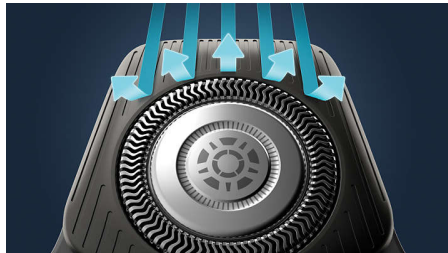

Hair-Guide precizitātes uzgaļi

Šis jaunais ieviešanas precīzais skuveklis ir aprīkots ar matiņu virzišanas kanāliem, kas sniedz optimālu griešanas un ādas komfortu.