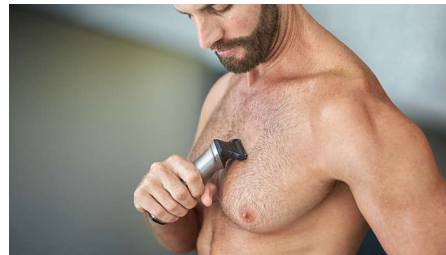

In evidenza

Tecnologia DualCut

Questo rifinitore all-in-one è dotato della tecnologia avanzata DualCut per la massima precisione. È dotato di lame doppie ed è progettato per rimanere sempre affilato come il primo giorno.

13 accessori per barba, capelli e corpo

Il rifinitore all-in-one Philips Multigroomer è dotato di 13 accessori per una soluzione completa per la cura del corpo.

Rifinitore totalmente in metallo

Crea linee pulite e dritte e rifinisci in modo uniforme i peli più folti grazie alle lame di precisione in acciaio del rifinitore per il corpo e regolabarba. Le lame non si corrodono, non arrugginiscono e sono autoaffilanti per una maggiore durata.

Bodyshaver con sistema di protezione della pelle

Radi in modo comodo le zone al di sotto del collo, grazie al nostro esclusivo sistema di protezione della pelle che protegge anche le zone del corpo più sensibili e ti consente di radere i peli con una precisione fino a 0,5 mm.

Rifinitore preciso totalmente in metallo

Il design sottile del rifinitore in acciaio consente di rifinire i bordi e i minimi dettagli in modo semplice e preciso.

Rifinitore per naso e orecchie

Evita graffi e tagli, con il rifinitore all-in-one che rimuove rapidamente i peli superflui di naso e orecchie.