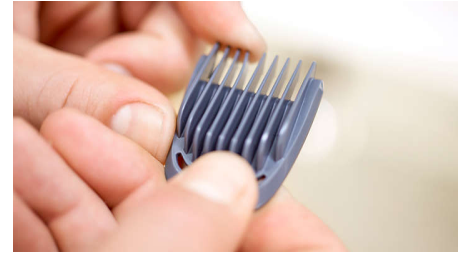

In evidenza

Tecnologia DualCut

Questo rifinitore all-in-one è dotato della tecnologia avanzata DualCut per la massima precisione. È dotato di lame doppie ed è progettato per rimanere sempre affilato come il primo giorno.

Bodyshaver con sistema di protezione della pelle

Radi in modo comodo le zone al di sotto del collo, grazie al nostro esclusivo sistema di protezione della pelle che protegge anche le zone del corpo più sensibili e ti consente di radere i peli con una precisione fino a 0,5 mm.

Rifinitore preciso totalmente in metallo

Il design sottile del rifinitore in acciaio consente di rifinire i bordi e i minimi dettagli in modo semplice e preciso.

Rifinitore per naso e orecchie

Evita graffi e tagli, con il rifinitore all-in-one che rimuove rapidamente i peli superflui di naso e orecchie.

8 pettini resistenti agli urti

Ritocca rapidamente barba e capelli con gli otto pettini rinforzati. 2 pettini regolabarba da 1 mm e 2 mm, un pettine per barba regolabile, 3 pettini per capelli da 9 mm, 12 mm e 16 mm e 2 pettini per rifinire il corpo da 3 mm e 5 mm.