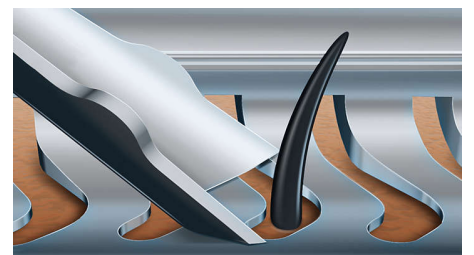

### Persoonlijke comfort-instellingen

Kies tussen 3 scheerstanden: Gevoelig- voor een zachte maar grondige scheerbeurt. Normaal- voor een grondige, dagelijkse scheerbeurt. Snel- voor snel scheren zodat u tijd bespaart.

### V-Track Precision-messysteem

Scheer perfect glad. De V-Track Precision-mesjes brengen elke haar voorzichtig in de beste positie, zelfs plat liggende haren en haren met verschillende lengtes. Scheert 30% gladder met minder bewegingen, waardoor uw huid in perfecte conditie blijft.