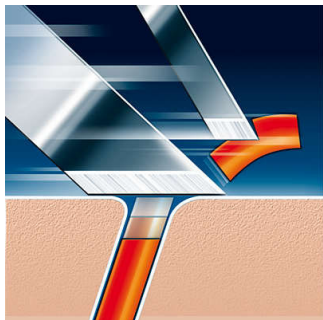

- Custodia
- Funzionamento a corrente e cordless

Perfetta rifinitura di baffi e basette

- Tagliabasette a scomparsa con azionamento a molla

PHILIPS

In evidenza

Tecnologia Super Lift & Cut

Sistema a doppia lama del tuo rasoio Philips: la prima lama solleva il pelo e la seconda lo taglia per una confortevole rasatura a fondo.

Sistema Reflex Action

Si adatta automaticamente alla forma di viso e collo per una rasatura flessibile e delicata.

Testine a sospensione indipendenti

Consentono alle lame del tuo rasoio Philips di aderire perfettamente alla pelle per un'eccezionale rasatura a fondo.

Rifinitore a scomparsa

Il largo tagliabasette a scomparsa è ideale per la rifinitura di baffi e basette.

Funzionamento a corrente e cordless

Funzionamento a corrente e cordless

Custodia

Custodia

Specifiche

Facilità d'uso