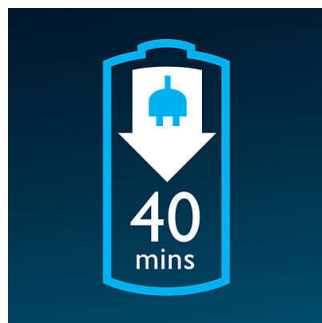

Funzionamento a corrente e cordless

Funzionamento a corrente e cordless