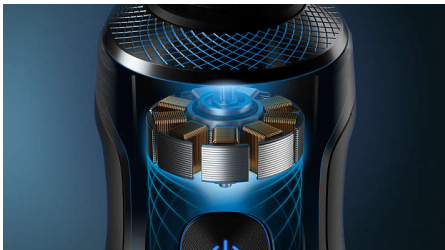

Gyorsan forgó digitális motor

A maximális hatékonyság érdekében a Philips legfejlettebb digitális motorja a maximális fordulataival pontos borotválkozást biztosít az arc kontúrjától és a szőrzet sűrűségétől függetlenül.