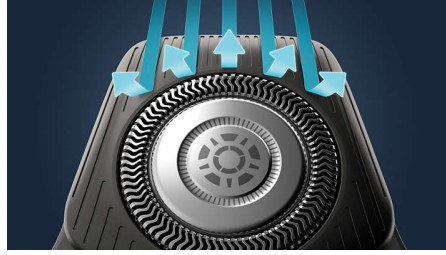

SkinIQ 기술로

놀라울 정도로 부드러운 밀착 면도*

필립스 시리즈 5000은 한 번의 움직임*에 더 많은 수염을 제거하는 강력한 면도 기능을 선사합니다. 고급 SkinIQ 기술이 탑재된 면도기는 수염의 밀도를 감지하고 적응하여 피부의 편안함을 개선시킵니다.

강력한 면도

- 얼굴 윤곽을 따라 부드럽게 이동
- 수염을 면도하기에 가장 좋은 방향으로 유도
- 움직임 때마다 향상되는 커팅 성능

SkinIQ 기술

- 수염을 길들일 수 있는 강력한 면도기

순쉬운 면도를 위한

- 간편한 건식 면도 또는 상쾌한 습식 면도 중에 선택
- 콧수염과 구레나룻까지 다듬기
- 1시간 충전 후 60분 면도 가능
- 보다 직관적인 면도 경험
- 관리 및 위생을 위한 강력한 세척 팻
- Eco passport 보유 전기 면도기
- 한 시간 이내로 완충

주요 제품

SteelPrecision 면도날

강력하면서도 부드러운 필립스 면도기의 45개 자가 연마 SteelPrecision 면도날은 분당 최대 90,000번의 커팅을 수행하여 한 번 움직일 때 더 많은 모발을 자를 수 있습니다**.

파워 컨트롤 센서

전기 면도기에 장착된 지능형 얼굴 헤어 센서가 초당 125회 체모 밀도를 판독합니다. 이 기술이 자동으로 절삭력을 조절하여 간편하고 부드럽게 면도할 수 있습니다.

360-D 플렉스 헤드

얼굴 윤곽을 따라 부드럽게 움직이도록 설계된 필립스 전기 면도기는 완벽하고 편안한 면도를 위해 360° 회전하는 유연한 헤드를 가지고 있습니다.

헤어 가이드 프리시전 헤드

새로운 형태의 정밀 면도기에 최적의 면도 및 편안한 피부를 위한 헤어 가이드 채널이 적용되었습니다.

무선 클렌징 팻

물로 세척하는 것보다 10배 더 효과적인** 강력한 세척 팻이 1분 만에 면도기를 깨끗하게 세척하고 유효합니다. 세척 팻을 사용하면 면도기의 성능을 유지하고 위생을 개선할 수 있습니다.