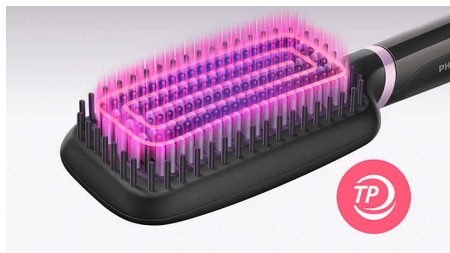

Pasidžiaukite natūraliai tiesiais, gražiai žvilgančiais plaukais vos per 5 minutes. Mūsų „ThermoProtect“ technologija ir šerelių konstrukcija veikia kartu, kad plaukai atrodytų sveiki ir būtų be garbanų.

Lengva naudoti

- Sukamasis laidas
- Greitai įkaista
- 1,8 m laidas – maksimalus lankstumas
- Didelis mentės formos šepetys
- Parengties indikatorinė lemputė

Priežiūra ir apsauga

- Turmalino keraminė danga
- „ThermoProtect“ technologija
- Trigubų šerelių konstrukcija
- 2 temperatūros nustatymai, kad tiktų jūsų plaukų tipui

Ypatybės

Turmalino keraminė danga

Turmalino keraminė danga žvilgantiems, glotniems ir negarbanotiems plaukams.

„ThermoProtect“ technologija

„ThermoProtect“ technologija palaiko vienodą temperatūrą visame šepetyje, kad būtų išvengta perkaitimo, o plaukai būtų apsaugoti ir atrodytų sveikai.

Mentės formos šepetys

Mentės formos dizainas ištiesina daugiau plaukų vienu perbraukimu.

Greitai įkaista

Parengiamas naudoti per 50 sekundžių.

Parengties indikatorinė lemputė

LED lemputė nurodo, kad prietaisas paruoštas naudoti.