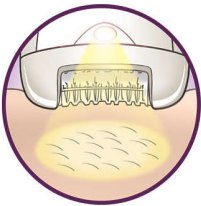

Istaknute znač.

Bežični

Uz ovaj bežični epilator epilaciju možete obaviti bilo gdje. Epilacija bez kabela do 40 minuta, brzo punjenje za 1 sat.

Izuzetno široka glava

Izuzetno široka glava za epilaciju zahvaća i uklanja više dlačica u jednom potezu, za dugotrajne i iznimno glatke rezultate za samo nekoliko minuta

Sustav nježnosti

Masažna traka s nježnom vibracijom stimulira i smiruje kožu za ugodnu epilaciju

Opti-light

Ugrađeno svjetlo Opti-light jasno otkriva sitne, tanke dlačice

Kapica za optimalan rad

Zakretanje kapice za optimalan rad pomaže u održavanju epilatora pod idealnim kutom za optimalne rezultate