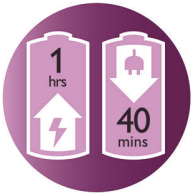

Istaknute značajke.

Bežični

Uz ovaj bežični epilator epilaciju možete obaviti bilo gdje. Epilacija bez kabla do 40 minuta, brzo punjenje za 1 sat.