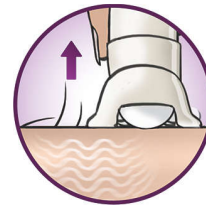

Jedinstveni sustav za podizanje i vibraciju

Jedinstveni sustav za podizanje i vibraciju koristi nježne vibracije za podizanje finih dlačica i tako olakšava njihovo uklanjanje