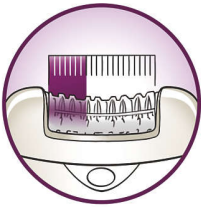

- Izuzetno široka glava uklanja više dlačica u jednom potezu
- Opti-light otkriva čak i najtanje dlačice
- Izuzetno učinkoviti diskovi nježno uklanjaju čak i najtanje dlačice
- Kapica za optimalan rad zakreće se za optimalan kontakt s kožom
- Pokretljivi mehanizam za podizanje dlačica podiže i uklanja čak i položene dlačice

Istaknute značajke.

Bežični

Uz ovaj bežični epilator epilaciju možete obaviti bilo gdje. Epilacija bez kabla do 40 minuta, brzo punjenje za 1 sat.

Izuzetno široka glava

Izuzetno široka glava za epilaciju zahvaća i uklanja više dlačica u jednom potezu, za dugotrajne i iznimno glatke rezultate za samo nekoliko minuta