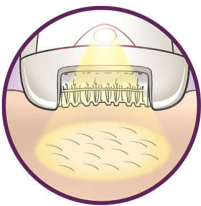

Istaknute značajke.

Bežični

Uz ovaj bežični epilator epilaciju možete obaviti bilo gdje. Epilacija bez kabla do 40 minuta, brzo punjenje za 1 sat.

Izuzetno široka glava

Izuzetno široka glava za epilaciju zahvaća i uklanja više dlačica u jednom potezu, za dugotrajne i iznimno glatke rezultate za samo nekoliko minuta

Sustav nježnosti

Masažna traka s nježnom vibracijom stimulira i smiruje kožu za ugodnu epilaciju

Opti-light

Ugrađeno svjetlo Opti-light jasno otkriva sitne, tanke dlačice

Kapica za optimalan rad

Zakretanje kapice za optimalan rad pomaže u održavanju epilatora pod idealnim kutom za optimalne rezultate