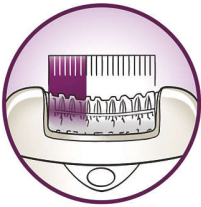

- Izuzetno široka glava uklanja više dlačica u jednom potezu
- Opti-light otkriva čak i najtanje dlačice
- Izuzetno učinkoviti diskovi nježno uklanjaju čak i najtanje dlačice
- Kapica za optimalan rad zakreće se za optimalan kontakt s kožom
- Pokretljivi mehanizam za podizanje dlačica podiže i uklanja čak i položene dlačice

Istaknute znač.

Bežični

Uz ovaj bežični epilator epilaciju možete obaviti bilo gdje. Epilacija bez kabela do 40 minuta, brzo punjenje za 1 sat.

Izuzetno široka glava

Izuzetno široka glava za epilaciju zahvaća i uklanja više dlačica u jednom potezu, za dugotrajne i iznimno glatke rezultate za samo nekoliko minuta