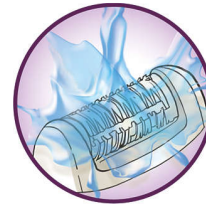

Jedinstveni sustav za podizanje i vibraciju koristi nježne vibracije za podizanje finih dlačica i tako olakšava njihovo uklanjanje

Epilacijska glava koja se može prati

Ovaj epilator ima epilacijsku glavu koja se može prati. Glava se može odvojiti i oprati pod mlazom vode kako bi se osigurala bolja higijena