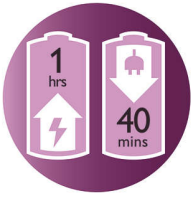

Istaknute znač.

Bežični

Uz ovaj bežični epilator epilaciju možete obaviti bilo gdje. Epilacija bez kabela do 40 minuta, brzo punjenje za 1 sat.