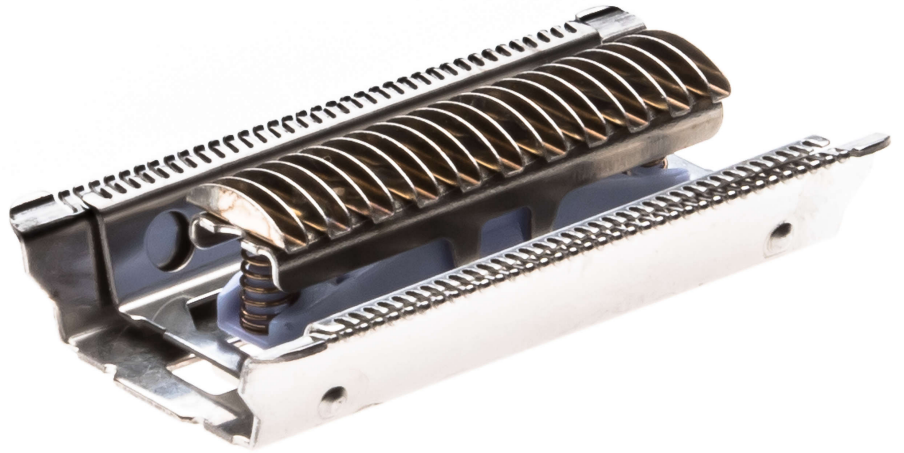

PHILIPS

Vágótartozék

SatinPerfect

CP1506

Az epilátor része

Elveszett vagy eltörött az aktuális darab, de az epilálókészülék még tökéletes? Itt rendelheti meg a vágóegységet.

Egyszerű használat a Philips alkatrészeknek köszönhetően

- Újítsa fel termékét egyszerűen eredeti Philips alkatrészekkel

Fénypontok

Termékalkatrészek egyszerű beszerzése

A terméknek időről időre javításra van szüksége, viszont a Philips vevőszolgálatán keresztül az új alkatrészek beszerzése sohasem volt ennél egyszerűbb. Mindezt garantált Philips minőséggel biztosítva.