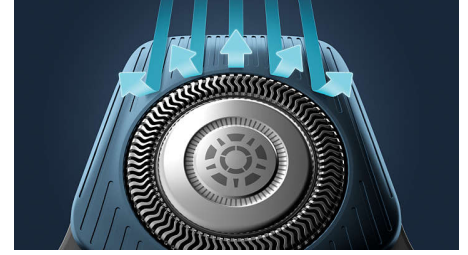

수염 가이드

새로운 형태의 정밀 면도기에 최적의 면도 및 편안한 피부를 위한 헤어 가이드 채널이 적용되었습니다.