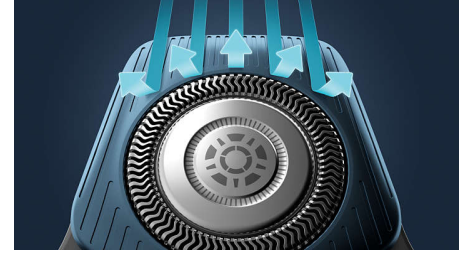

모션 컨트롤 센서

전기면도기 동작 감지 기술로 면도 방법을 추적하고 더욱 효율적인 면도 기법으로 이끌어 줍니다. 3회 면도 후 대부분의 남성이 적은 횟수로 더 나아진 면도 기술의 효과를 얻을 수 있었습니다***.

앱을 통한 맞춤화

면도기를 필립스 Skin Analyst 앱과 연결하여 완벽한 면도를 이용할 수 있습니다. 면도를 할 때마다 피부 진행 상황 추적, 맞춤형 면도, 피부에 닿는 면도에 적합한 기술을 마스터하세요.

파워 컨트롤 센서

전기 면도기에 장착된 지능형 얼굴 헤어 센서가 초당 125회 체모 밀도를 판독합니다. 이 기술이 자동으로 절삭력을 조절하여 간편하고 부드럽게 면도할 수 있습니다.

360-D 플렉스 헤드

얼굴 윤곽을 따라 부드럽게 움직이도록 설계된 필립스 전기 면도기는 완벽하고 편안한 면도를 위해 360° 회전하는 유연한 헤드를 가지고 있습니다.

수염 가이드

새로운 형태의 정밀 면도기에 최적의 면도 및 편안한 피부를 위한 헤어 가이드 채널이 적용되었습니다.

무선 클렌징 팻

물로 세척하는 것보다 10배 더 효과적인**** 강력한 세척 팻이 1분 만에 면도기를 깨끗하게 세척하고 유회합니다. 세척 팻을 사용하면 면도기의 성능을 유지하고 위생을 개선할 수 있습니다.

습식 또는 건식 면도

습식 및 건식 면도를 선택할 수 있습니다. 간편한 건식 면도 혹은 마음에 드는 폼이나 젤을 이용하는 상쾌한 습식 면도 중 하나를 선택할 수 있습니다.