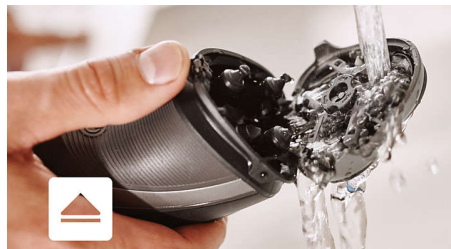

Open met één druk op de knop

Klap de scheerhoofden open en spoel ze grondig af onder de kraan.