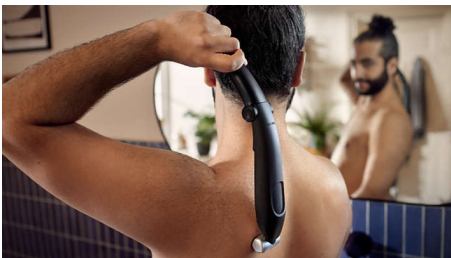

Tond efficacement et en toute sécurité, même la zone intime

- Tondeuse et sabot bidirectionnels pour une coupe dans toutes les directions

Utilisation pratique et facile

- Tondeuse corps conçue pour durer sans lubrification
- Tondeuse corps 100 % étanche
- Poignée ergonomique pour un meilleur contrôle
- 60 minutes d'autonomie et 1 heure de charge rapide

Tond efficacement et en toute sécurité, même la zone intime

- Un rasage sûr et confortable sur votre peau délicate

Une expérience de soins optimale

- Tondeuse pour tout le corps en un seul produit
- Entretenez les zones difficiles à atteindre grâce à l'accessoire spécial dos

Vous pouvez désormais utiliser un même outil pour entretenir en toute confiance toutes les zones de votre corps. Cette tondeuse corps Philips pour hommes coupe les poils à 3 hauteurs différentes, pour des résultats nets et uniformes sur le dos, les épaules, la poitrine, le ventre, les aisselles, les bras, l'aine et les jambes.

Accessoire dos

Élimine facilement les poils du dos. Cet accessoire est spécialement conçu pour le dos.

Rasoir corps respectueux de la peau

La tête de rasage est dotée de bords arrondis brevetés et d'une grille hypoallergénique pour protéger votre peau des coupures et des irritations pendant le rasage.