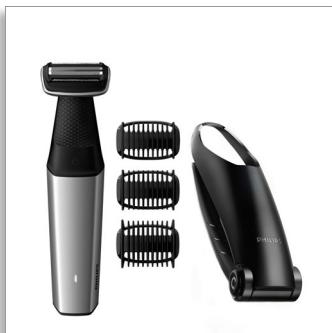

Philips Bodygroom Series
5000
Tondeuse corps et aine
étanche

3 sabots clipsables : 3, 5, 7 mm

Rasoir 2D avec suivi des contours
60 min d'autonomie, 1 h de
charge
Accessoire spécial dos

BG5020/15

Tondeuse corps complète, sans danger même sous la ceinture

Tond efficacement et en toute sécurité, même la zone intime

- Tondeuse et sabot bidirectionnels pour une coupe dans toutes les directions

Utilisation pratique et facile

- Tondeuse corps conçue pour durer sans lubrification
- Tondeuse corps 100 % étanche
- Poignée ergonomique pour un meilleur contrôle
- 60 minutes d'autonomie et 1 heure de charge rapide

Tond efficacement et en toute sécurité, même la zone intime

- Un rasage sûr et confortable sur votre peau délicate

Une expérience de soins optimale

- Tondeuse pour tout le corps en un seul produit
- Entretenez les zones difficiles à atteindre grâce à l'accessoire spécial dos

PHILIPS

Tondeuse corps et aine étanche

3 sabots clipsables : 3, 5, 7 mm Rasoir 2D avec suivi des contours, 60 min d'autonomie, 1 h de charge, Accessoire spécial dos

Caractéristiques

Entretien de tout le corps