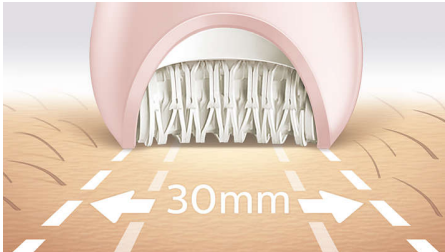

Mūsų greičiausia smulkiausių plaukelių epiliacija 3 kūno priežiūros būdai

Mūsų pačiame greičiausiame epiliatoriuje įtaisyti unikalūs keraminiai diskai, kurie sukasi didesniu greičiu nei kada nors anksčiau ir tvirtai sugriebia smulkius ir trumpus plaukelius. Puoselėkite visą savo kūną, jūsų oda bus švelni prieš epiliaciją ir po jos.

Išskirtiniai rezultatai

- Itin plati epiliatoriaus galvutė
- Epiliavimo galvutė iš unikalios keraminės medžiagos geriau suima plaukelius

Asmeniškai pritaikyti kūno ir veido priežiūros būdai

- Skutimo galvutė ir kirpimo šukos – nuskusite labai arti
- Pridedama kirpimo galvutė ir bikinio zonos šukos
- Veido ir jautrių vietų antgalis padės pašalinti nepageidaujamus plaukelius
- Pridedamas masažuojamasis antgalis
- Pridedamas odos įtempimo priedas

Ypatybės

Mūsų visų laikų greičiausia epiliacija

Mūsų epilatoriaus galvutė yra unikali, nes turi tekstūrinį keraminį paviršių, kuris švelniai ištraukia smulkiausias plaukelius, net tuos, kurie 4 kartus trumpesni nei turėtų būti šalinant vašku. Dabar diskas sukasi greičiau nei kada nors anksčiau (2 200 aps./min.) ir plaukeliai pašalinami greičiausiai.

Itin plati epilatoriaus galvutė

Su itin plačia epilatoriaus galvute vienu perbraukimu paliesite daugiau odos ir greičiau pašalinsite plaukus.

Ergonomiška S formos rankena

Ergonomiška S formos rankena lengva prietaisą valdyti bei natūraliais ir tiksliais judesiais patogiau pasiekti bet kurią kūno vietą.