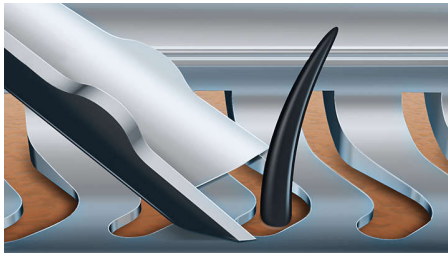

Tobulumas kiekvienu prisilietimu

Kiekvieną kartą prisilietus nuskuta iki 20 % daugiau plaukų*

Barzdaskutė 9000 – pažangiausia mūsų barzdaskutė. Išskirtinė „Contour Detect“ technologija idealiai atkuria jūsų veido kontūrus, o sistema „V-Track“ užtikrina, kad plaukeliai būtų patogiausioje padėtyje ir galėtumėte nusiskusti idealiai.

- Su „AquaTec“ patogiai skuskitės sausai arba drėgnai

Sukurta tobuliems rezultatams

- Peiliukai švelniai pakreipia plaukelius, kad nusiskustumėte švariai
- Galvutės juda 8 skirtingomis kryptimis, kad galėtumėte mėgautis nepriekaištingu rezultatu

Optimaliai išnaudokite savo barzdaskutę

- Su „SmartClean“ barzdaskutė bus kaip nauja
- Įstatomas barzdos formavimo prietaisas su 5 ilgio nustatymais

Ypatybės

„V-Track Precision“ peiliukų sistema

Tobulas skutimasis. Tikslūs „V-Track Precision“ peiliukai švelniai pakreipia plaukelius, kad juos būtų patogų skusti. Jie pakelia net prigludusius ar skirtingo ilgio plaukelius. Mažiau judesių ir 30 % švaresnis skutimasis, kad jūsų oda būtų puiki.

8 krypčių „Contour Detect“ galvutės

8 krypčių „ContourDetect“ galvutės pasiekia kiekvieną veido ir kaklo kontūro linkį. Kiekvienu brūkštelėjimu pašalinsite 20 % daugiau plaukų. Mėgautės švelniu ir glotniu skutimusi.