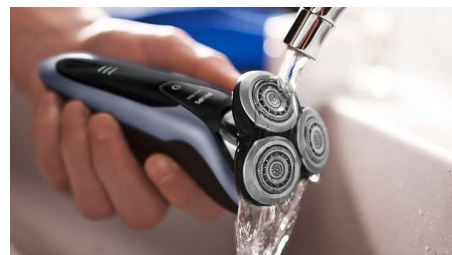

Plaunama barzdaskutė

Tiesiog atidarykite barzdaskutės galvutę ir išskalaukite ją po tekančiu vandeniu.