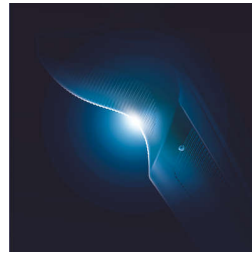

Gemakkelijk vast te houden

De antislipafwerking van het ergonomische handvat biedt ultieme controle, zodat u uiterst nauwkeurig kunt scheren.