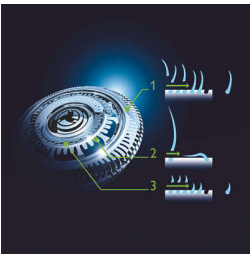

Volgt de unieke contouren van uw gezicht

- Het Philips GyroFlex 3D-systeem volgt alle contouren van uw gezicht

Sensationeel glad scheren

- UltraTrack-hoofden pakken elke haar in slechts enkele bewegingen
- Scheerapparaten met Super Lift&Cut-systeem

- Ergonomisch antisliphandvat voor ultieme controle
- Huidvriendelijke precisietrimmer

Elke dag glad geschoren

- Jet Clean-systeem voor reinigen, smeren en opladen

Kenmerken

Scheerapparaat met GyroFlex 3D

De GyroFlex 3D-scheerhoofden van het scheerapparaat volgen moeiteloos alle contouren van uw gezicht, waardoor druk en huidirritatie worden beperkt.

UltraTrack-scheerhoofden

Superglad scheren met minimale huidirritatie. Het scheerhoofd heeft drie speciale scheerpaden: groeven voor normale haren, kanalen voor lange of plat liggende haren en gaatjes voor de kortste stoppels op uw gezicht.

Super Lift & Cut-systeem

Het systeem met dubbele mesjes van het elektrische Philips-scheerapparaat tilt de haren op en scheert ze op een comfortabele manier net onder de huid af. Het resultaat: een supergladde huid.