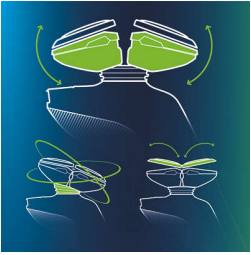

Volgt de unieke contouren van uw gezicht

- Het Philips GyroFlex 3D-systeem volgt alle contouren van uw gezicht

Sensationeel glad scheren

- UltraTrack-hoofden pakken elke haar in slechts enkele bewegingen
- Scheerapparaten met Super Lift&Cut-systeem

De GyroFlex 3D-scheerhoofden van het scheerapparaat volgen moeiteloos alle contouren van uw gezicht, waardoor druk en huidirritatie worden beperkt.

UltraTrack-scheerhoofden

Superglad scheren met minimale huidirritatie. Het scheerhoofd heeft drie speciale scheerpaden: groeven voor normale haren, kanalen voor lange of plat liggende haren en gaatjes voor de kortste stoppels op uw gezicht.