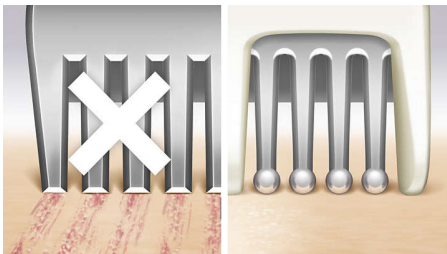

Probleemloze bediening

- Eerste epileerapparaat met S-vormige handgreep

Kenmerken

Bewegend scheerhoofd

Het bewegende scheerhoofd glijdt op natuurlijke wijze over de contouren en natuurlijke rondingen van uw lichaam en houdt zo nauw en continu contact met de huid voor een gelijkmatig resultaat.

Trimmer met parelvormige trimmeruiteinden

De parelvormige trimmeruiteinden voor en achter het scheerblad zorgen ervoor dat het scheerapparaat soepel over uw huid glijdt en krassen voorkomt.

Ergonomische S-vormige handgreep

De ergonomische, S-vormige handgreep zorgt voor optimale controle en beter bereik met natuurlijke en nauwkeurige bewegingen over het hele lichaam.

Nat en droog te gebruiken

Voor zacht en comfortabel gebruik onder de douche of in bad. Met antisliphandvat voor optimaal nat en droog gebruik.