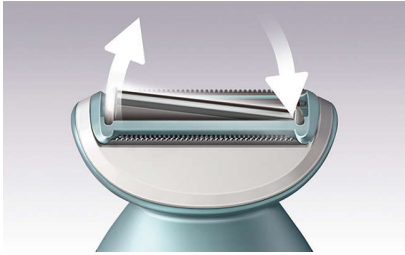

- Bewegend scheerhoofd voor een gelijkmatig scheerresultaat

Gebruiksvriendelijk

- Batterij-indicator
- Voor nat en droog gebruik in bad of onder de douche

Huidvriendelijk scheren

- Parelvormige trimmeruiteinden ter bescherming tegen krassen

Probleemloze bediening

- Eerste epileerapparaat met S-vormige handgreep

Kenmerken

Bewegend scheerhoofd

Het bewegende scheerhoofd glijdt op natuurlijke wijze over de contouren en natuurlijke rondingen van uw lichaam en houdt zo nauw en continu contact met de huid voor een gelijkmatig resultaat.

Trimmer met parelvormige trimmeruiteinden

De parelvormige trimmeruiteinden voor en achter het scheerblad zorgen ervoor dat het scheerapparaat soepel over uw huid glijdt en krassen voorkomt.

Ergonomische S-vormige handgreep

De ergonomische, S-vormige handgreep zorgt voor optimale controle en beter bereik met natuurlijke en nauwkeurige bewegingen over het hele lichaam.

Nat en droog te gebruiken

Voor zacht en comfortabel gebruik onder de douche of in bad. Met antisliphandvat voor optimaal nat en droog gebruik.